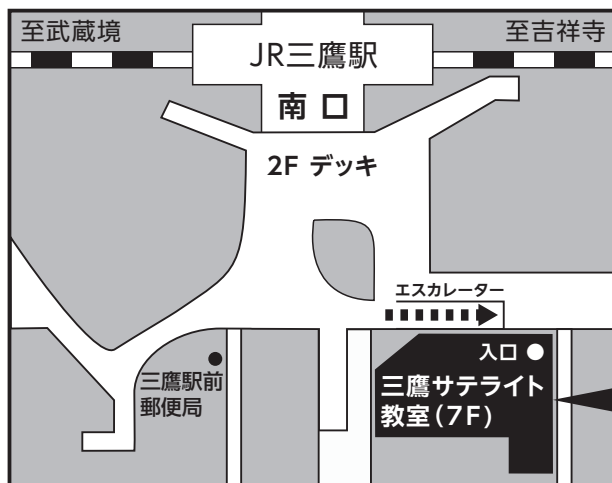

# 武蔵野大学 三鷹サテライト教室

〒181-0013  
東京都三鷹市下連雀3丁目26-12  
三鷹三菱ビル

JR中央線・総武線  
東京メトロ東西線  
JR 三鷹駅 南口より徒歩1分

三鷹三菱ビル 7F  
(三菱UFJ銀行のビル)

1F入口からお入りください

- 「受講の手引き」を必ずお読みの上、ご参加ください。